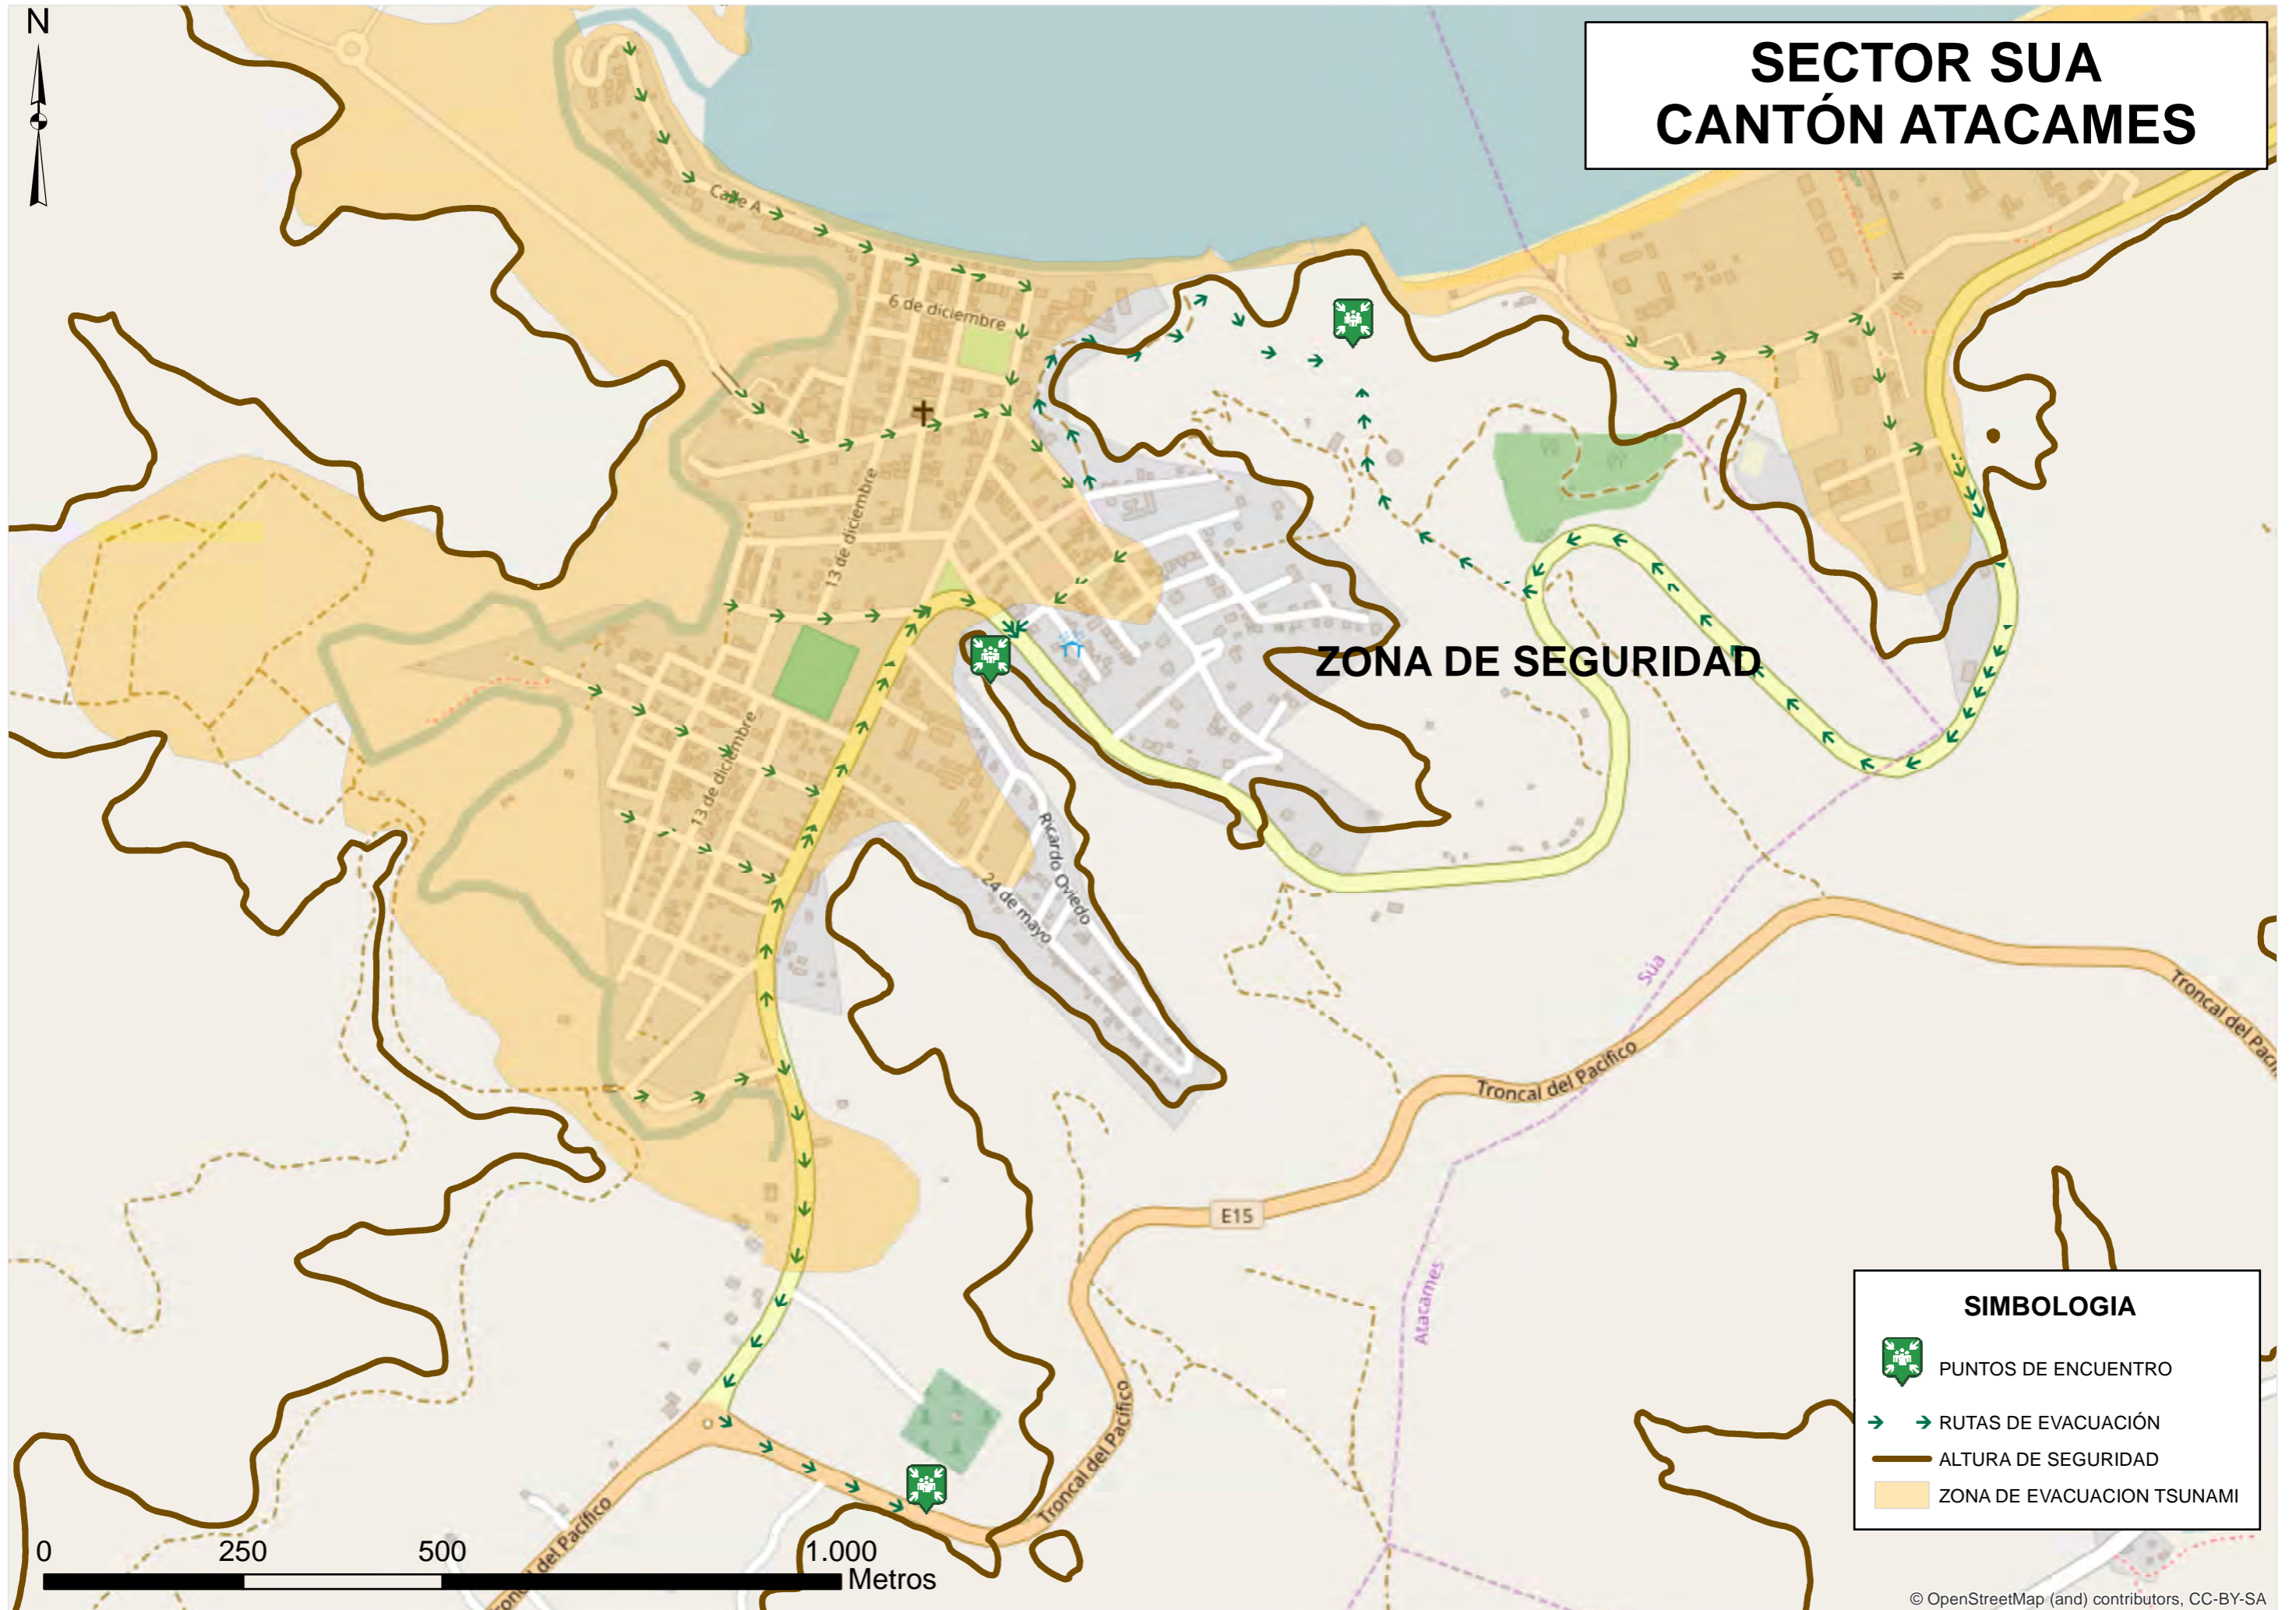

SECTOR SUA CANTÓN ATACAMES

ZONA DE SEGURIDAD

SIMBOLOGIA

-  PUNTOS DE ENCUENTRO
-  RUTAS DE EVACUACIÓN
-  ALTURA DE SEGURIDAD
-  ZONA DE EVACUACION TSUNAMI

0 250 500 1.000 Metros