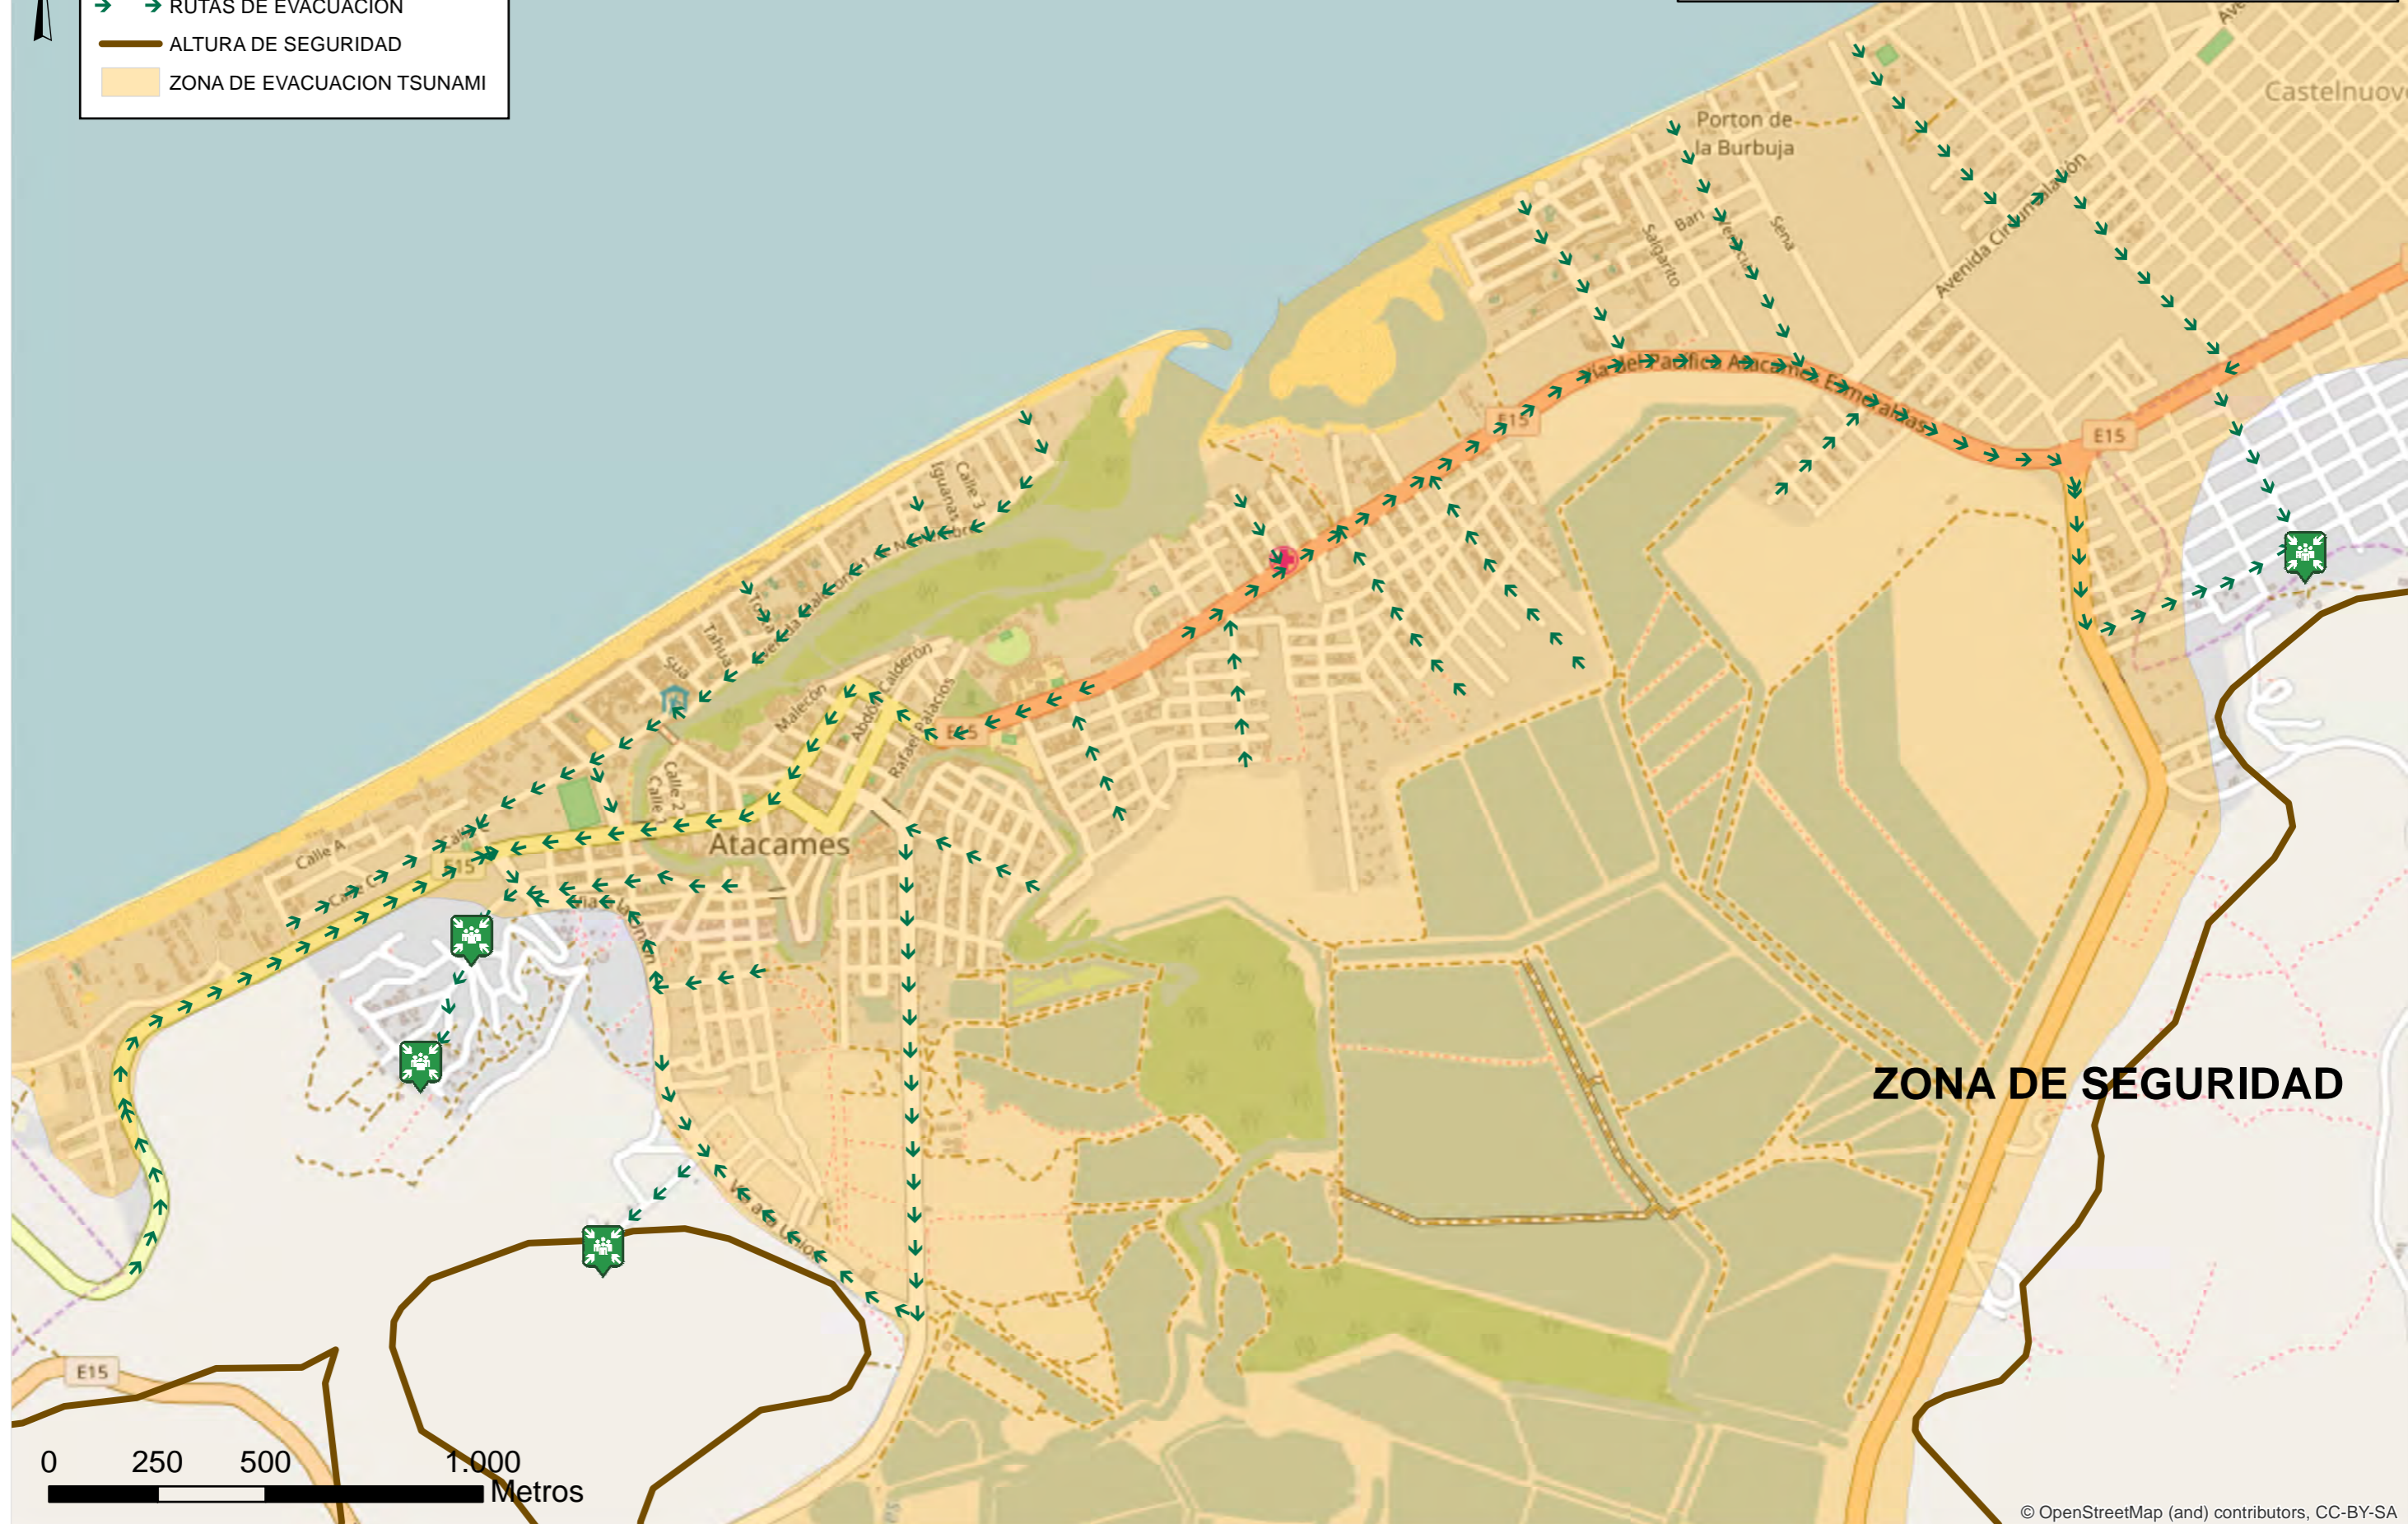

SIMBOLOGIA

-  PUNTOS DE ENCUENTRO
-  RUTAS DE EVACUACIÓN
-  ALTURA DE SEGURIDAD
-  ZONA DE EVACUACION TSUNAMI

SECTOR ATACAMES CANTÓN ATACAMES

ZONA DE SEGURIDAD

0 250 500 1.000 Metros